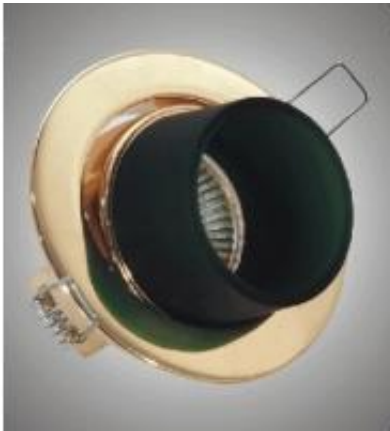

Dane aktualne na dzień: 20-05-2026 22:47

Link do produktu: <https://www.oswietleniowy.pl/ct-4l-50w-gu5-3-mosiadzzielony-p-800.html>

CT-4L 50W GU5,3 mosiądz/zielony

| | |
|------------------|------------------------------|
| Cena | 14,00 zł |
| Dostępność | Do wyczerpania zapasu |
| Czas wysyłki | 1-2 dni |
| Numer katalogowy | OS-CT4L60-30 |
| Producent | Brilum |

Opis produktu

Materiał: obudowa - stop aluminium, tworzywo sztuczne, odbłyśnik - aluminium, klosz/dyfuzor - szkło

Kolor: mosiądz/ zielony

Zasilanie: 12V

Źródło światła: żarówka halogenowa max. 50W GU5,3

Stopień IP: 20

Klasa ochrony: III

Oprawa punktowa, ruchoma