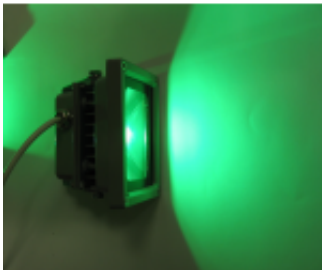

Dane aktualne na dzień: 23-10-2019 08:17

Link do produktu: <https://www.oswietleniowy.pl/naswietlacz-led-10w-swiatlo-zielone-p-3744.html>

Naświetlacz LED 10W światło zielone

Cena	97,00 zł
------	-----------------

Dostępność	Na zamówienie
------------	----------------------

Czas wysyłki	7 dni
--------------	--------------

Opis produktu

Wymiary: 85 x 115 x 85 mm

Materiał: aluminium

Kolor obudowy: szary

Zasilanie: 85-265 V AC

Źródło światła: LED 10 W

Strumień świetlny diody: 567 lm

Barwa światła: zielona 527,9 nm

Kąt świecenia: 120°

Stopień IP: 65

Klasa ochrony: I

Klasa energetyczna: A+

Temperatura pracy: od -20 do +60°C

Przeznaczenie: dekoracyjne oświetlenie krzewów, ścian, elementów architektury