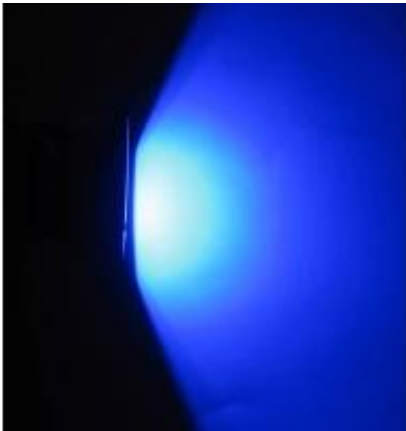

Dane aktualne na dzień: 14-06-2026 17:21

Link do produktu: <https://www.oswietleniowy.pl/naswietlacz-led-standard-10w-120-ip65-swiatlo-niebieskie-p-4018.html>

Naświetlacz LED Standard 10W 120° IP65 światło niebieskie

Cena	97,00 zł
Dostępność	Do wyczerpania zapasu
Czas wysyłki	1-2 dni
Numer katalogowy	STANDARD-10W-BLUE
Producent	Eco Energy

Opis produktu

Wymiary: 115 x 85 x 63 mm

Materiał: aluminium

Kolor obudowy: czarny

Zasilanie: 230 V

Źródło światła: LED 10 W

Strumień świetlny: 200-300 lm

Barwa światła: niebieska (452-455 nm)

Kąt świecenia: 120°

Stopień IP: 65

Klasa ochrony: I

Klasa energetyczna: A+

Temperatura pracy: od -25 do +45°C

Trwałość: do 30 000 h

Przeznaczenie: dekoracyjne oświetlenie, zieleni, ścian, elementów architektury